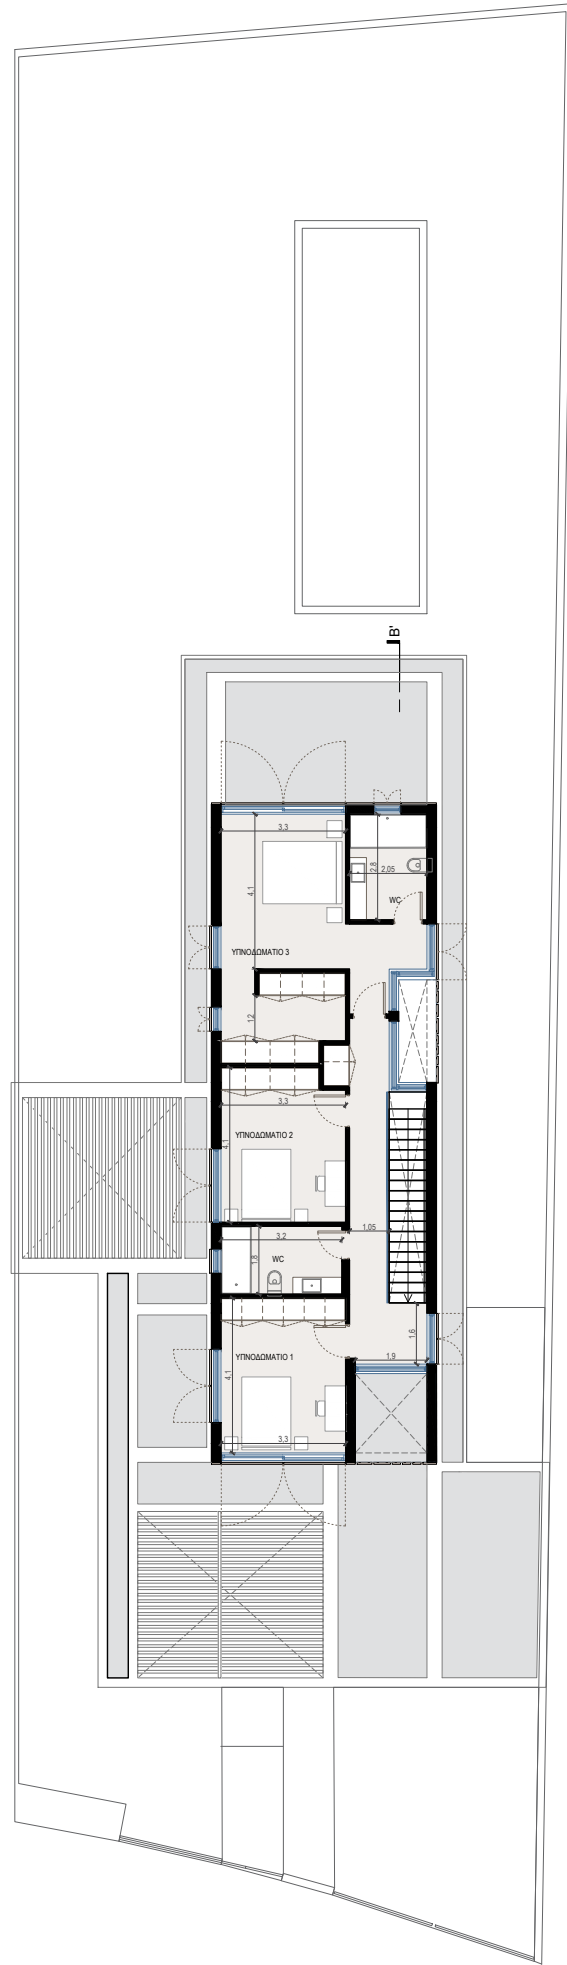

Κατοικίες Τύπου Α

ΙΣΟΓΕΙΟ: 90.70τ.μ.

ΟΡΟΦΟΣ: 75.20τ.μ.

ΚΑΛΥΜΜΕΝΕΣ ΒΕΡΑΝΤΕΣ = 15.50τ.μ.

ΚΑΛΥΜΜΕΝΟΣ Χ.Σ.: 30.20τ.μ.

TYPE A

Κατοικίες Τυπου Β

ΙΣΟΓΕΙΟ: 112.30τ.μ.
ΟΡΟΦΟΣ: 88.80τ.μ.
ΚΑΛΥΜΜΕΝΕΣ ΒΕΡΑΝΤΕΣ = 20.40τ.μ.
ΚΑΛΥΜΜΕΝΟΣ Χ.Σ.: 32.50τ.μ.

TYPE B

Κατοικία Β6

ΙΣΟΓΕΙΟ: 112.80τ.μ.
ΟΡΟΦΟΣ: 90.20τ.μ.
ΚΑΛΥΜΜΕΝΕΣ ΒΕΡΑΝΤΕΣ = 20.80τ.μ.
ΚΑΛΥΜΜΕΝΟΣ Χ.Σ.: 34τ.μ.

TYPE B6

GROUND FLOOR PLAN_

1st FLOOR PLAN

ROOF PLAN