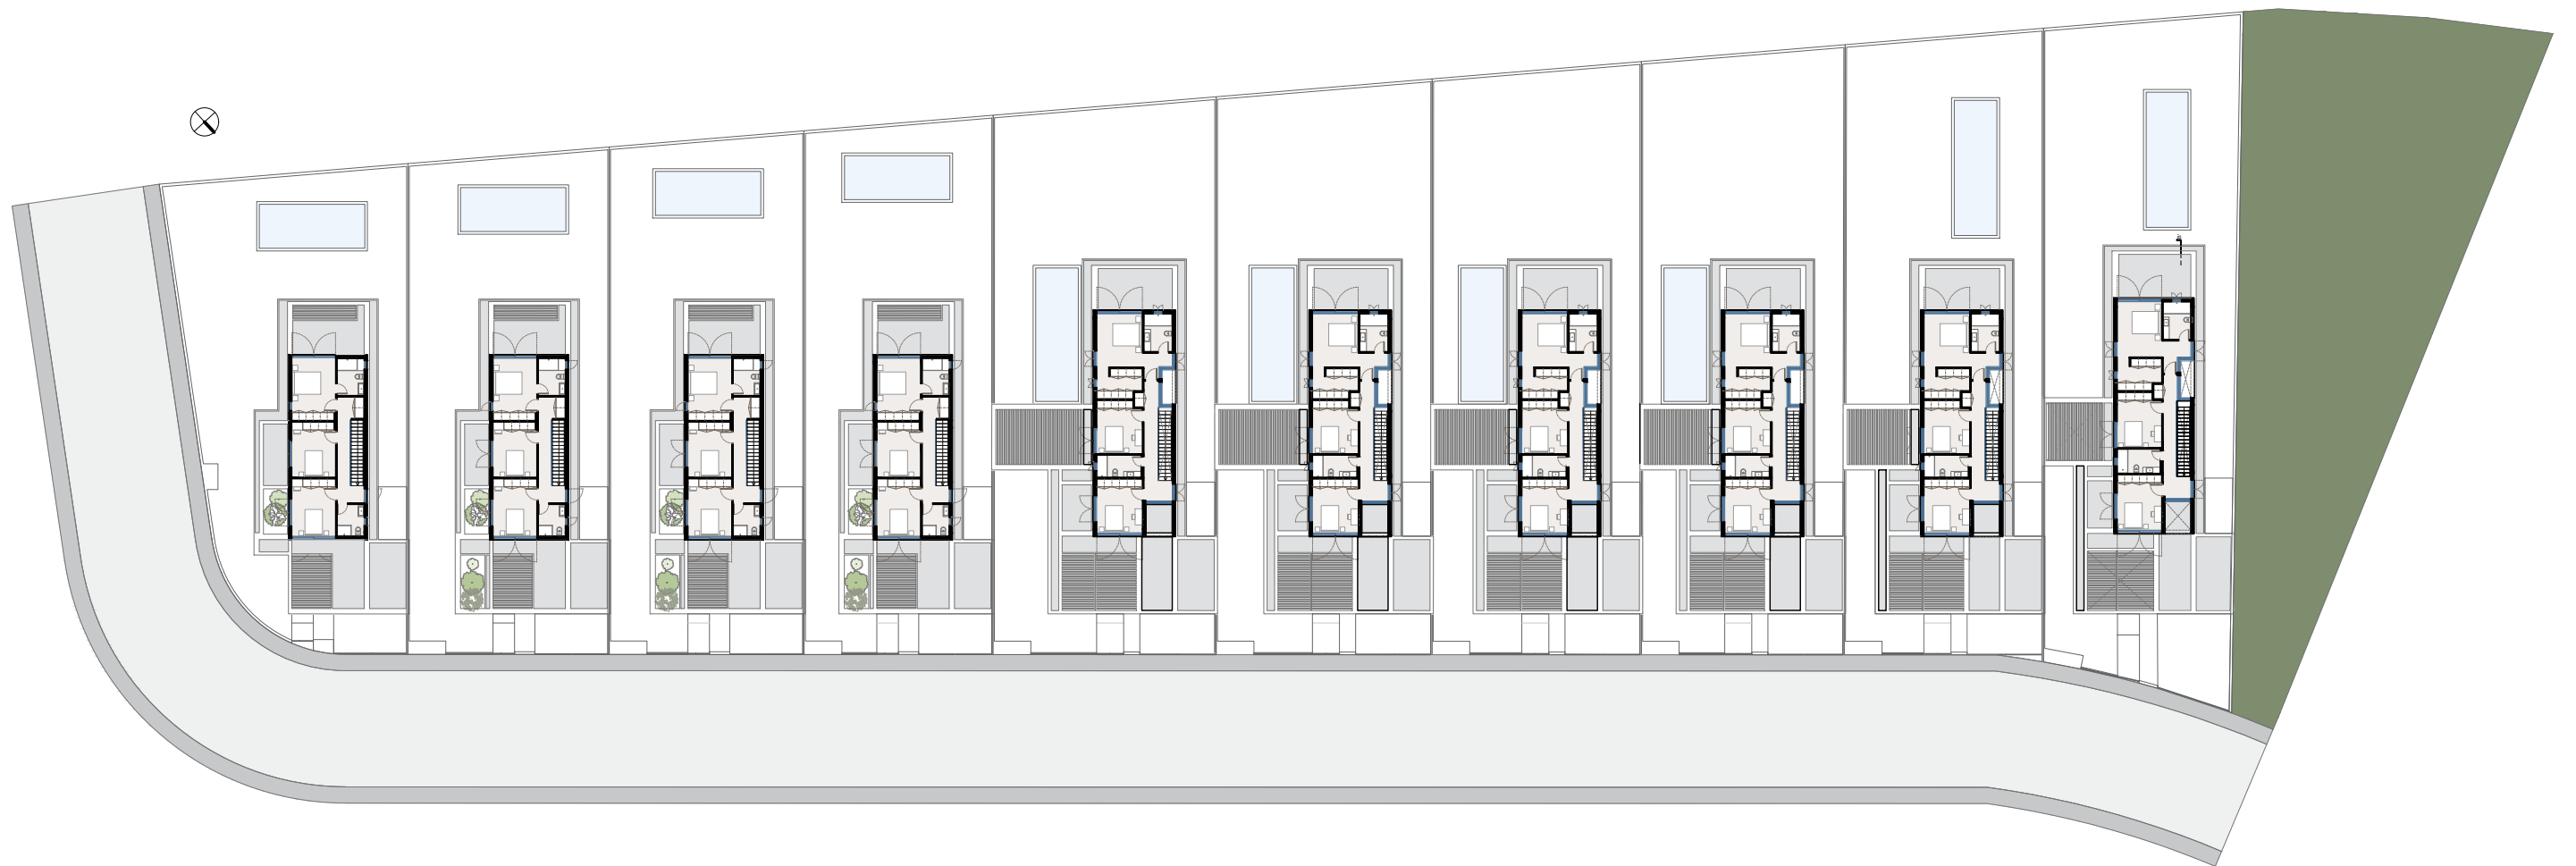

Κατοικίες Τύπου Α

ΙΣΟΓΕΙΟ: 90.70τ.μ.

ΟΡΟΦΟΣ: 75.20τ.μ.

ΚΑΛΥΜΜΕΝΕΣ ΒΕΡΑΝΤΕΣ = 15.50τ.μ.

ΚΑΛΥΜΜΕΝΟΣ Χ.Σ.: 30.20τ.μ.

TYPE A

Κατοικίες Τυπου Β

ΙΣΟΓΕΙΟ: 112.30τ.μ.
ΟΡΟΦΟΣ: 88.80τ.μ.
ΚΑΛΥΜΜΕΝΕΣ ΒΕΡΑΝΤΕΣ = 20.40τ.μ.
ΚΑΛΥΜΜΕΝΟΣ Χ.Σ.: 32.50τ.μ.

TYPE B

Κατοικία Β6

ΙΣΟΓΕΙΟ: 112.80τ.μ.
ΟΡΟΦΟΣ: 90.20τ.μ.
ΚΑΛΥΜΜΕΝΕΣ ΒΕΡΑΝΤΕΣ = 20.80τ.μ.
ΚΑΛΥΜΜΕΝΟΣ Χ.Σ.: 34τ.μ.

TYPE B6

GROUND FLOOR PLAN_

1st FLOOR PLAN

ROOF PLAN