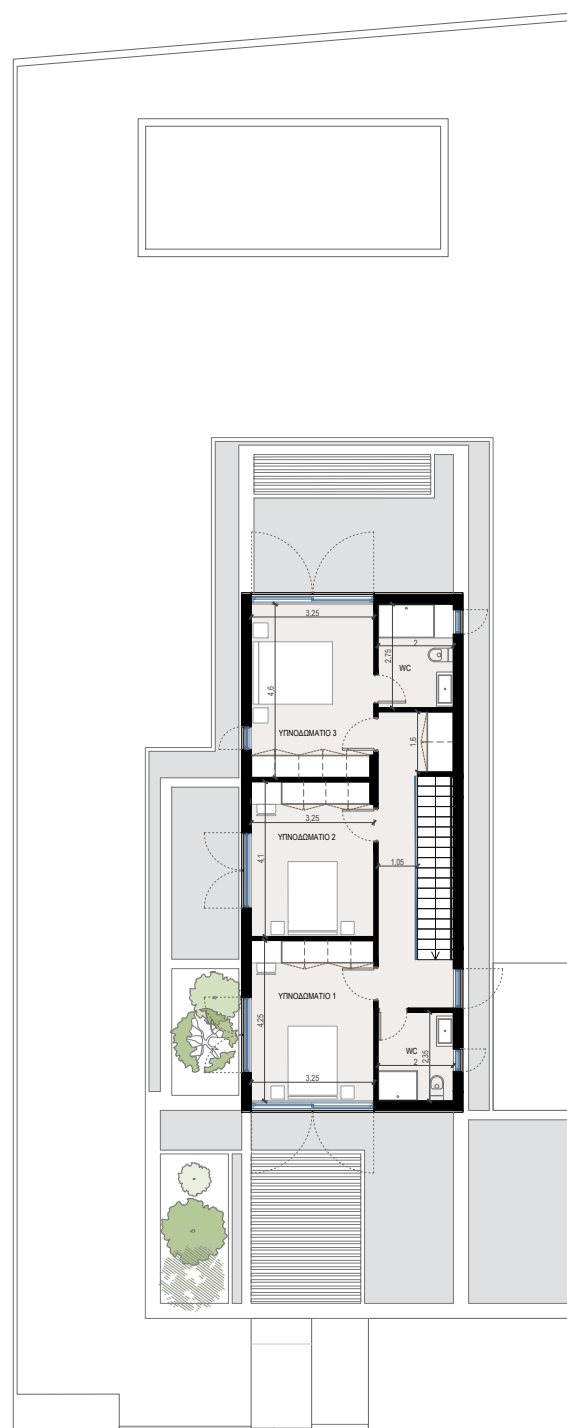

Κατοικίες Τύπου Α

ΙΣΟΓΕΙΟ: 90.70τ.μ.

ΟΡΟΦΟΣ: 75.20τ.μ.

ΚΑΛΥΜΜΕΝΕΣ ΒΕΡΑΝΤΕΣ = 15.50τ.μ.

ΚΑΛΥΜΜΕΝΟΣ Χ.Σ.: 30.20τ.μ.

TYPE A

Κατοικίες Τυπου Β

ΙΣΟΓΕΙΟ: 112.30τ.μ.
ΟΡΟΦΟΣ: 88.80τ.μ.
ΚΑΛΥΜΜΕΝΕΣ ΒΕΡΑΝΤΕΣ = 20.40τ.μ.
ΚΑΛΥΜΜΕΝΟΣ Χ.Σ.: 32.50τ.μ.

TYPE B

Κατοικία Β6

ΙΣΟΓΕΙΟ: 112.80τ.μ.
ΟΡΟΦΟΣ: 90.20τ.μ.
ΚΑΛΥΜΜΕΝΕΣ ΒΕΡΑΝΤΕΣ = 20.80τ.μ.
ΚΑΛΥΜΜΕΝΟΣ Χ.Σ.: 34τ.μ.

TYPE B6

GROUND FLOOR PLAN_

1st FLOOR PLAN

ROOF PLAN