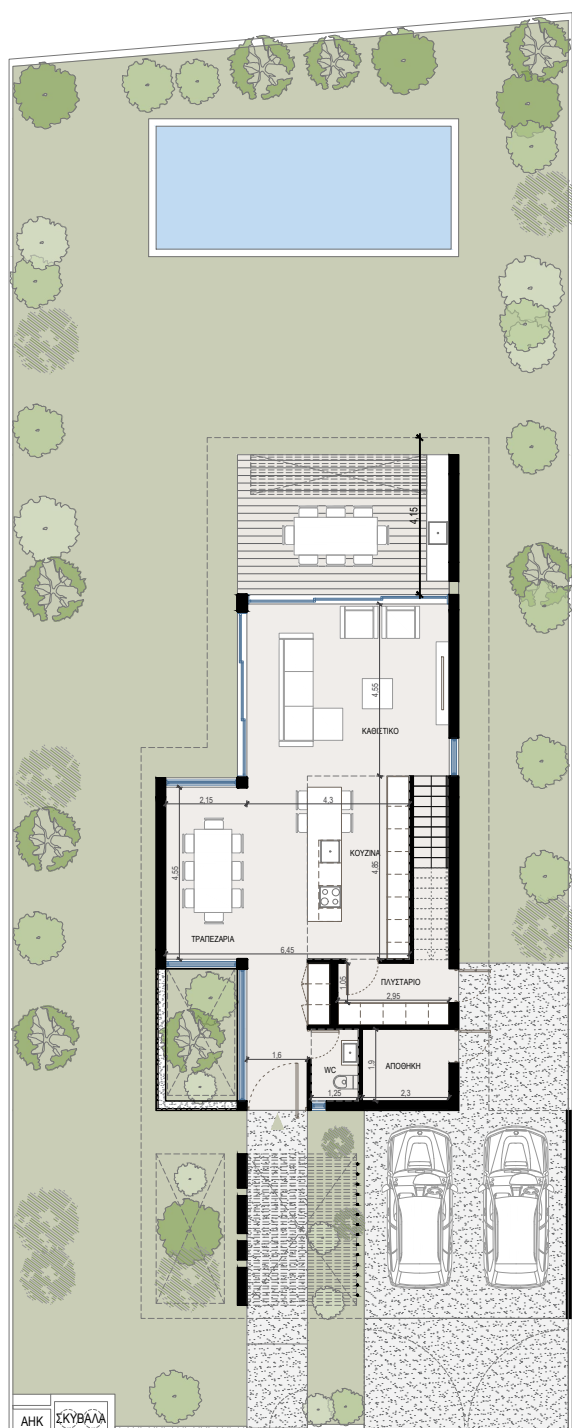

Κατοικίες Τύπου Α

ΙΣΟΓΕΙΟ: 90.70τ.μ.

ΟΡΟΦΟΣ: 75.20τ.μ.

ΚΑΛΥΜΜΕΝΕΣ ΒΕΡΑΝΤΕΣ = 15.50τ.μ.

ΚΑΛΥΜΜΕΝΟΣ Χ.Σ.: 30.20τ.μ.

TYPE A

Κατοικίες Τυπου Β

ΙΣΟΓΕΙΟ: 112.30τ.μ.
ΟΡΟΦΟΣ: 88.80τ.μ.
ΚΑΛΥΜΜΕΝΕΣ ΒΕΡΑΝΤΕΣ = 20.40τ.μ.
ΚΑΛΥΜΜΕΝΟΣ Χ.Σ.: 32.50τ.μ.

TYPE B

Κατοικία Β6

ΙΣΟΓΕΙΟ: 112.80τ.μ.
ΟΡΟΦΟΣ: 90.20τ.μ.
ΚΑΛΥΜΜΕΝΕΣ ΒΕΡΑΝΤΕΣ = 20.80τ.μ.
ΚΑΛΥΜΜΕΝΟΣ Χ.Σ.: 34τ.μ.

TYPE B6

GROUND FLOOR PLAN_

1st FLOOR PLAN

ROOF PLAN