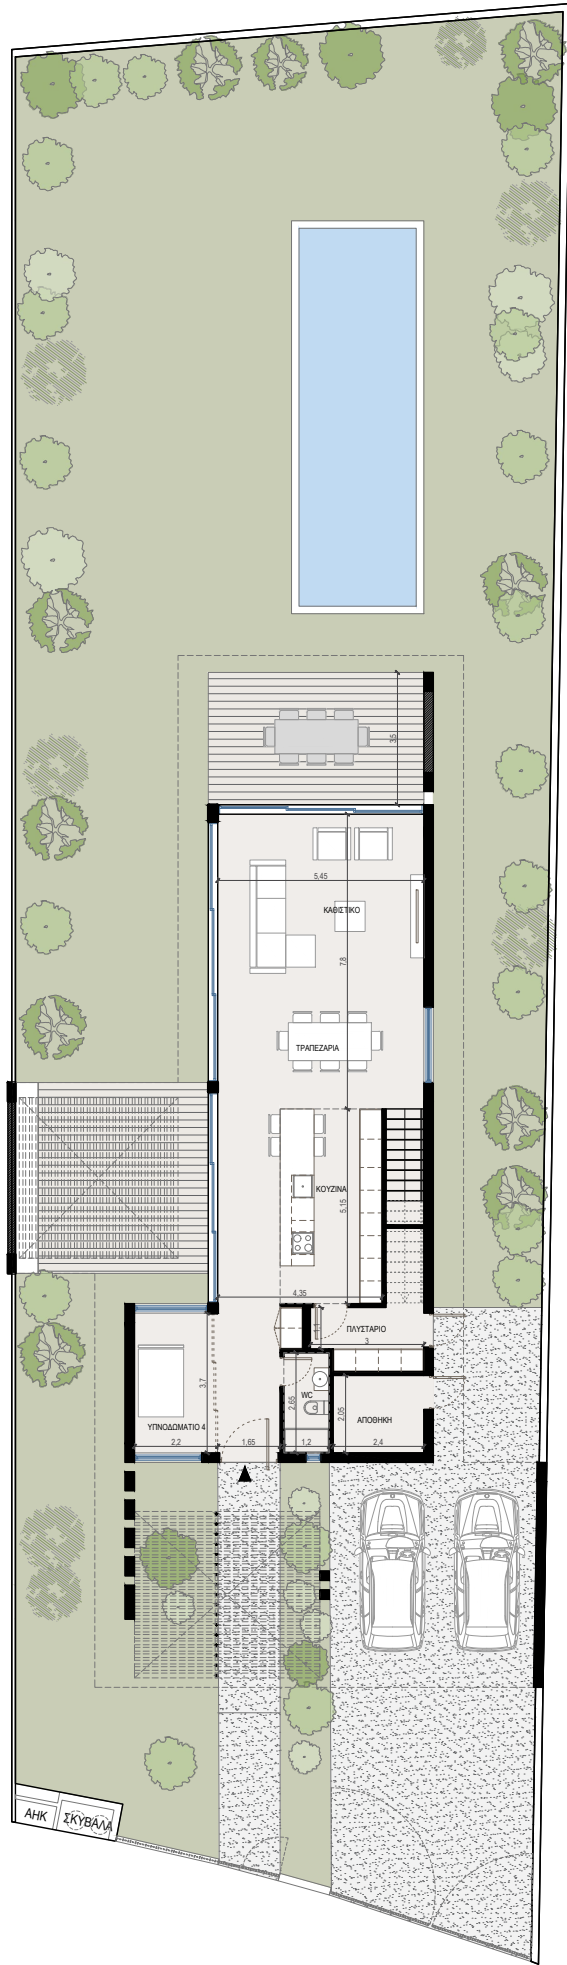

Κατοικίες Τύπου Α

ΙΣΟΓΕΙΟ: 90.70τ.μ.

ΟΡΟΦΟΣ: 75.20τ.μ.

ΚΑΛΥΜΜΕΝΕΣ ΒΕΡΑΝΤΕΣ = 15.50τ.μ.

ΚΑΛΥΜΜΕΝΟΣ Χ.Σ.: 30.20τ.μ.

TYPE A

Κατοικίες Τυπου Β

ΙΣΟΓΕΙΟ: 112.30τ.μ.
ΟΡΟΦΟΣ: 88.80τ.μ.
ΚΑΛΥΜΜΕΝΕΣ ΒΕΡΑΝΤΕΣ = 20.40τ.μ.
ΚΑΛΥΜΜΕΝΟΣ Χ.Σ.: 32.50τ.μ.

TYPE B

Κατοικία Β6

ΙΣΟΓΕΙΟ: 112.80τ.μ.
ΟΡΟΦΟΣ: 90.20τ.μ.
ΚΑΛΥΜΜΕΝΕΣ ΒΕΡΑΝΤΕΣ = 20.80τ.μ.
ΚΑΛΥΜΜΕΝΟΣ Χ.Σ.: 34τ.μ.

TYPE B6

GROUND FLOOR PLAN_

1st FLOOR PLAN

ROOF PLAN