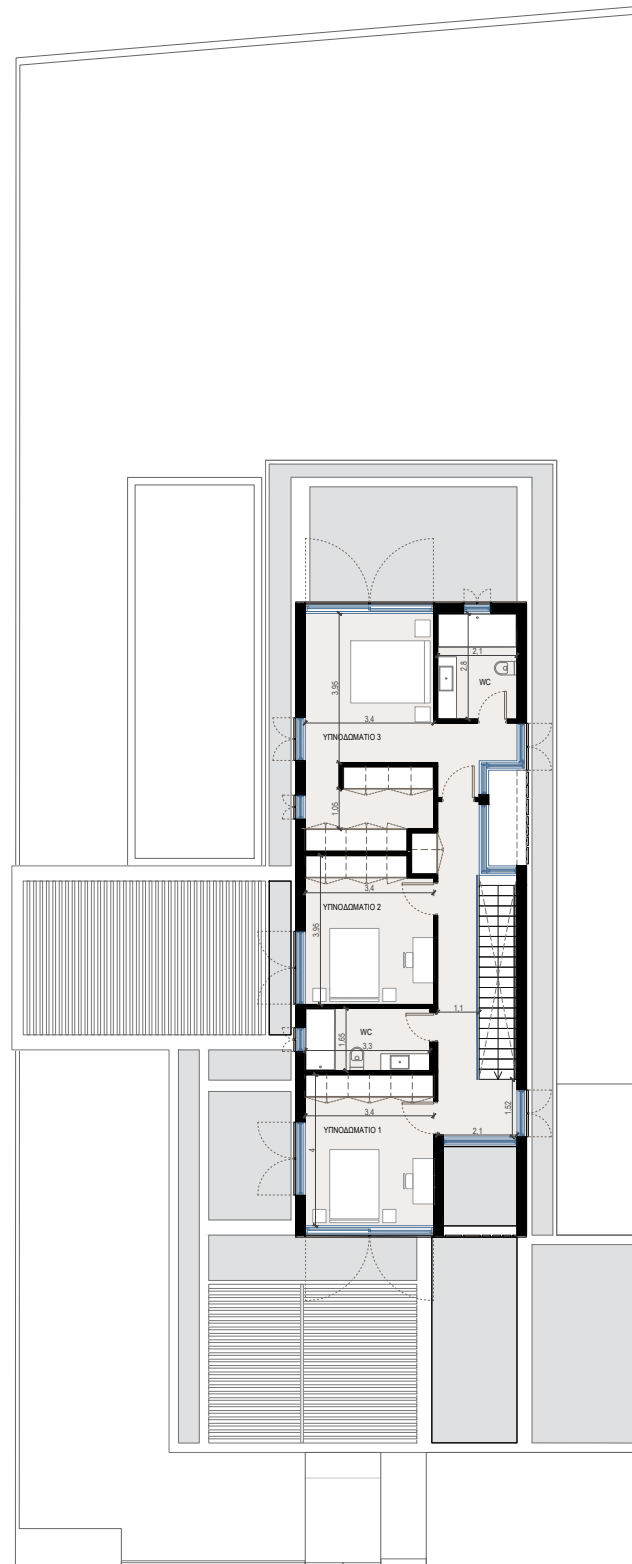

Κατοικίες Τύπου Α

ΙΣΟΓΕΙΟ: 90.70τ.μ.

ΟΡΟΦΟΣ: 75.20τ.μ.

ΚΑΛΥΜΜΕΝΕΣ ΒΕΡΑΝΤΕΣ = 15.50τ.μ.

ΚΑΛΥΜΜΕΝΟΣ Χ.Σ.: 30.20τ.μ.

TYPE A

Κατοικίες Τυπου Β

ΙΣΟΓΕΙΟ: 112.30τ.μ.
ΟΡΟΦΟΣ: 88.80τ.μ.
ΚΑΛΥΜΜΕΝΕΣ ΒΕΡΑΝΤΕΣ = 20.40τ.μ.
ΚΑΛΥΜΜΕΝΟΣ Χ.Σ.: 32.50τ.μ.

TYPE B

Κατοικία Β6

ΙΣΟΓΕΙΟ: 112.80τ.μ.
ΟΡΟΦΟΣ: 90.20τ.μ.
ΚΑΛΥΜΜΕΝΕΣ ΒΕΡΑΝΤΕΣ = 20.80τ.μ.
ΚΑΛΥΜΜΕΝΟΣ Χ.Σ.: 34τ.μ.

TYPE B6

GROUND FLOOR PLAN_

1st FLOOR PLAN

ROOF PLAN