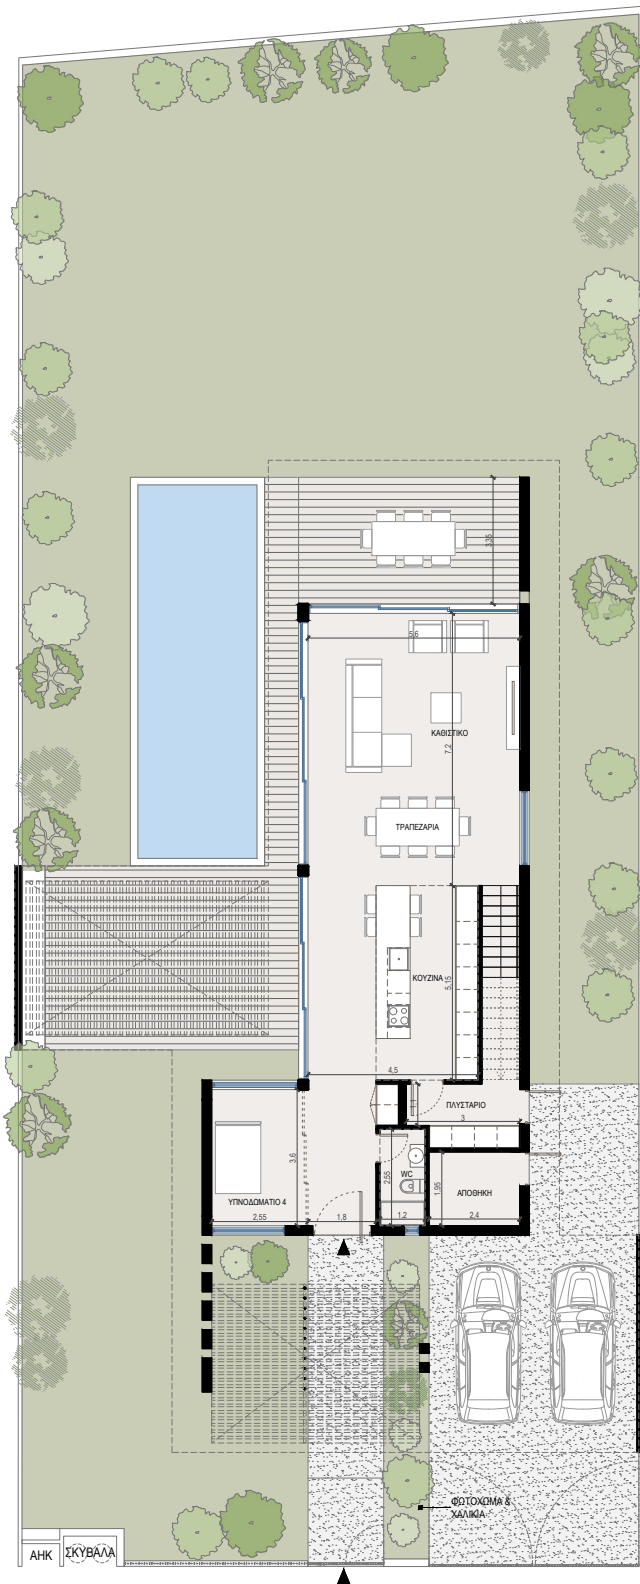

Κατοικίες Τύπου Α

ΙΣΟΓΕΙΟ: 90.70τ.μ.

ΟΡΟΦΟΣ: 75.20τ.μ.

ΚΑΛΥΜΜΕΝΕΣ ΒΕΡΑΝΤΕΣ = 15.50τ.μ.

ΚΑΛΥΜΜΕΝΟΣ Χ.Σ.: 30.20τ.μ.

TYPE A

Κατοικίες Τυπου Β

ΙΣΟΓΕΙΟ: 112.30τ.μ.
ΟΡΟΦΟΣ: 88.80τ.μ.
ΚΑΛΥΜΜΕΝΕΣ ΒΕΡΑΝΤΕΣ = 20.40τ.μ.
ΚΑΛΥΜΜΕΝΟΣ Χ.Σ.: 32.50τ.μ.

TYPE B

Κατοικία Β6

ΙΣΟΓΕΙΟ: 112.80τ.μ.
ΟΡΟΦΟΣ: 90.20τ.μ.
ΚΑΛΥΜΜΕΝΕΣ ΒΕΡΑΝΤΕΣ = 20.80τ.μ.
ΚΑΛΥΜΜΕΝΟΣ Χ.Σ.: 34τ.μ.

TYPE B6

GROUND FLOOR PLAN_

1st FLOOR PLAN

ROOF PLAN